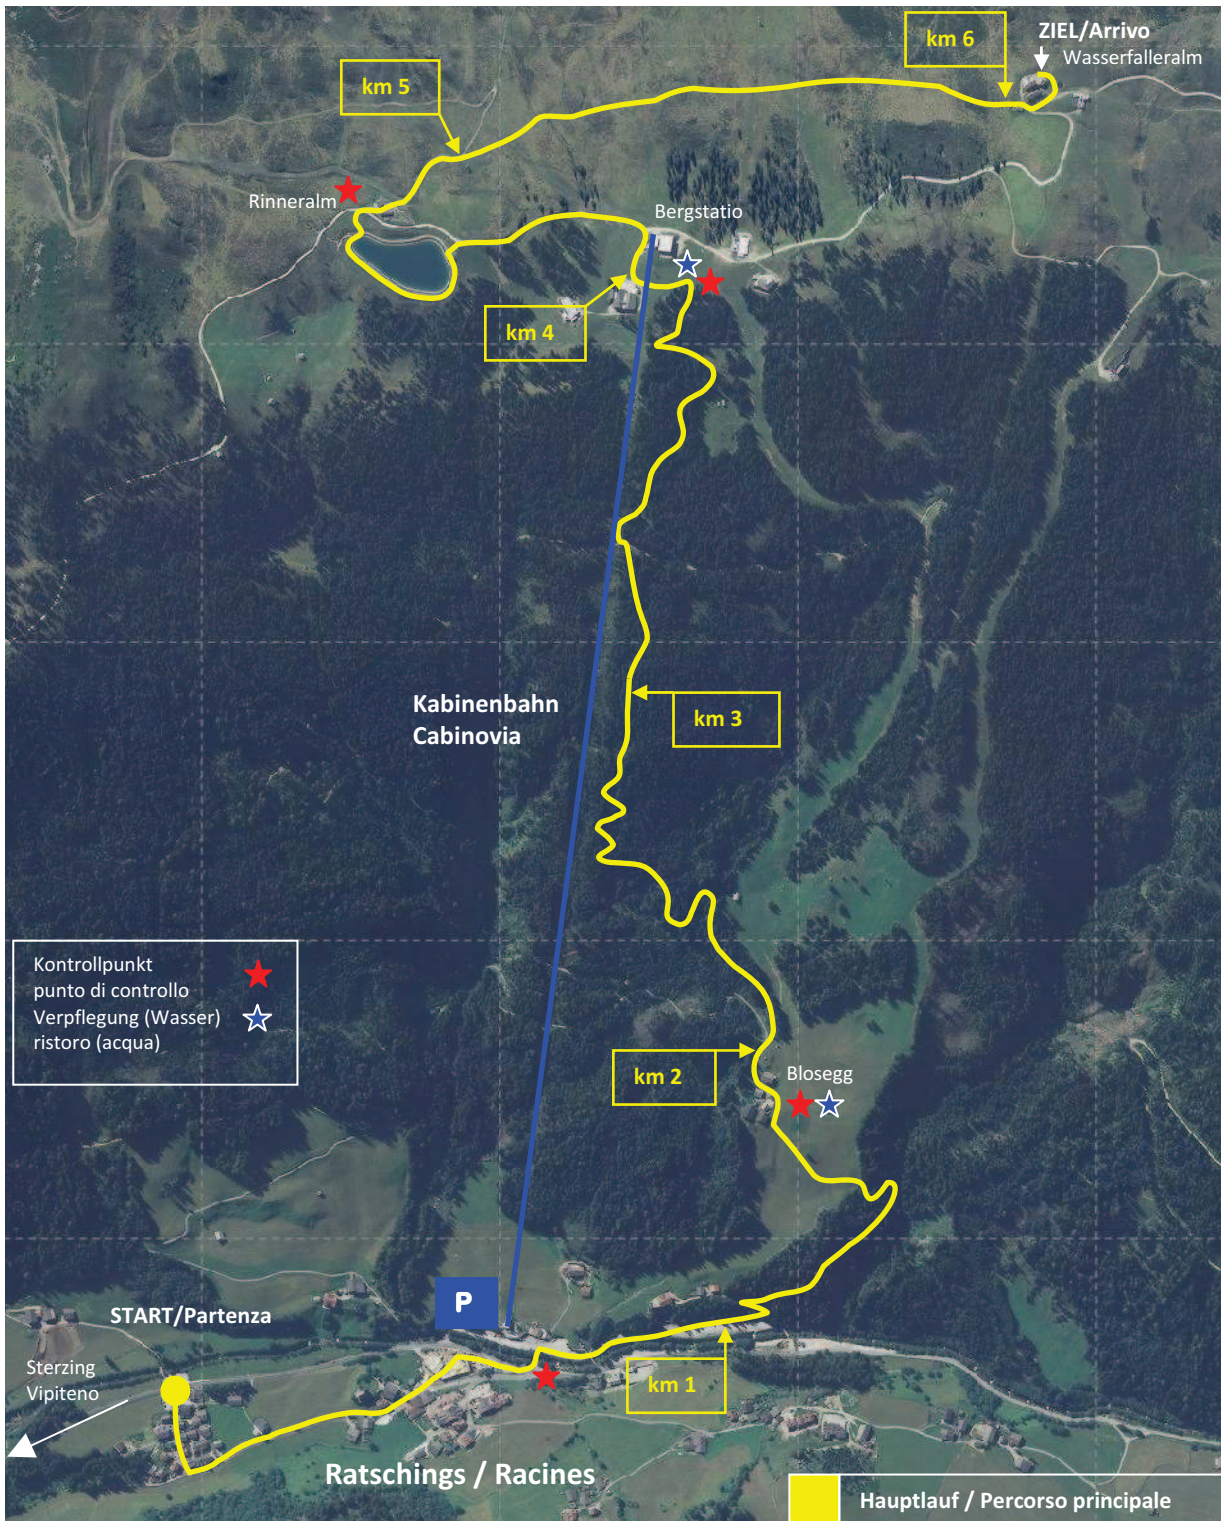

22. Berglauf

Corsa in montagna

05.08.2012

Ratschings / Racines

Streckenplan / Percorso

Kinder- und Jugendlauf mit Start und Ziel bei der Wasserfalleralm